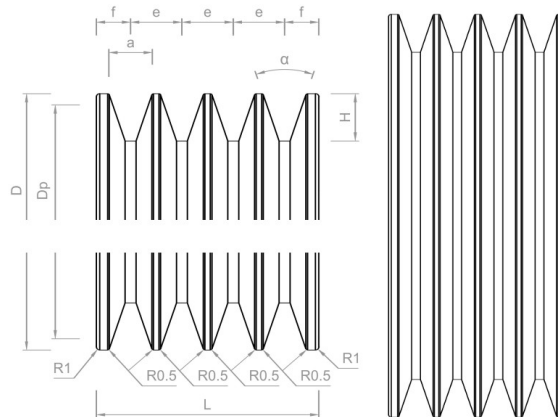

ORLANDO GIULIANO

Via Dell'Industria, 26 - 36040 Orgiano (VI)

Tel. 0444 874522 - Fax 0444 775154

info@orlandogiuliano.it - www.orlandogiuliano.it

06

06A4

SEZIONE 06: PULEGGE

06A4 – PULEGGIA CINGHIA TRAPEZOIDALE 4 VIE SEZIONE Z

Materiale: Fe510

Altri materiali a richiesta e secondo disponibilità

TABELLA 06A4 – PULEGGIA CINGHIA TRAPEZOIDALE 4 VIE SEZIONE Z

CODICE ARTICOLO	N° VIE	SEZIONE	DIMENSIONI								
			D	Dp	L	a	b	H	f	e	α
06A4Z4050	4	Z	55	50	52	9,7	2,5	10,5	8	12	34°
06A4Z4053	4	Z	58	53	52	9,7	2,5	10,5	8	12	34°
06A4Z4056	4	Z	61	56	52	9,7	2,5	10,5	8	12	34°
06A4Z4060	4	Z	65	60	52	9,7	2,5	10,5	8	12	34°
06A4Z4063	4	Z	68	63	52	9,7	2,5	10,5	8	12	34°
06A4Z4067	4	Z	72	67	52	9,7	2,5	10,5	8	12	34°
06A4Z4071	4	Z	76	71	52	9,7	2,5	10,5	8	12	34°
06A4Z4075	4	Z	80	75	52	9,7	2,5	10,5	8	12	34°
06A4Z4080	4	Z	85	80	52	9,7	2,5	9,5	8	12	38°
06A4Z4090	4	Z	95	90	52	9,7	2,5	9,5	8	12	38°
06A4Z4100	4	Z	105	100	52	9,7	2,5	9,5	8	12	38°
06A4Z4112	4	Z	117	112	52	9,7	2,5	9,5	8	12	38°
06A4Z4125	4	Z	130	125	52	9,7	2,5	9,5	8	12	38°
06A4Z4140	4	Z	145	140	52	9,7	2,5	9,5	8	12	38°
06A4Z4150	4	Z	155	150	52	9,7	2,5	9,5	8	12	38°
06A4Z4160	4	Z	165	160	52	9,7	2,5	9,5	8	12	38°
06A4Z4180	4	Z	185	180	52	9,7	2,5	9,5	8	12	38°
06A4Z4200	4	Z	205	200	52	9,7	2,5	9,5	8	12	38°
06A4Z4220	4	Z	225	220	52	9,7	2,5	9,5	8	12	38°
06A4Z4240	4	Z	245	240	52	9,7	2,5	9,5	8	12	38°